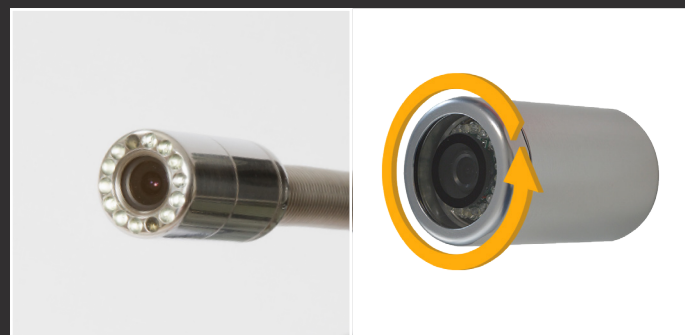

Options Disponibles

- Tête de caméra Ø50 mm sonde 512Hz technologie fil d'eau (Longueur 10 centimètres)
- Tête de caméra Ø22 mm sonde 512Hz (Longueur 7.6 centimètres)
- Tête de caméra Ø26 mm / Tête de caméra Ø26 mm sonde 512Hz (Longueur 8.8 centimètres)
- Touret avec odomètre (compteur métrique) (Affichage de la distance parcourue à l'écran. Longueur 30 / 40 mètres)
- Ecran 10 pouces (Longueur 11 centimètres)
- Tubitexte (Incrémentation de commentaires sur la vidéo)
- Localisateurs de sonde RD7100 DL+ ou Vscan

Régie vidéo

Longueur :	7 pouces
Diagonale :	17.78 cm
Résolution :	640 x 480px
Stockage :	USB / Carte Micro SD
Commentaires :	(en option)

Température de fonctionnement

Température :	-28°C à +50°C