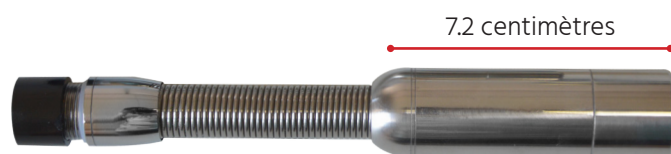

CAMERA 22MM - SONDEE 512HZ