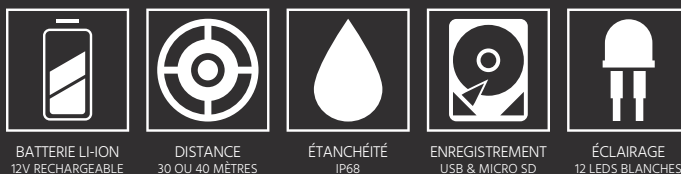

Avantages Techniques

- Enregistrement jusqu'à 8 heures sur clef USB / Carte Micro SD
- Norme IP68
- La caméra est étanche jusqu'à 20 mètres de profondeur
- La caméra supporte 2 Bars de pression
- Mallette compatible avec les joncs 60 mètres / 120 mètres
- Matériel évolutif

Options Disponibles

Touret avec odomètre (compteur métrique)
(Affichage de la distance parcourue à l'écran).

Tête de caméra Ø22 mm avec sonde 512Hz
(Longueur 7.6 centimètres).

Tête de caméra Ø26 mm + Technologie fil d'eau
(Longueur 6 centimètres).

Tête de caméra Ø26 mm sonde 512Hz technologie fil d'eau
(Longueur 8.8 centimètres).

Ecran 10 pouces
(Diagonale de 25.4 centimètres).

Tubitexte
(Incrémentation de commentaires sur la vidéo).

Localisateurs de sonde RD7100 DL+ ou Vscan